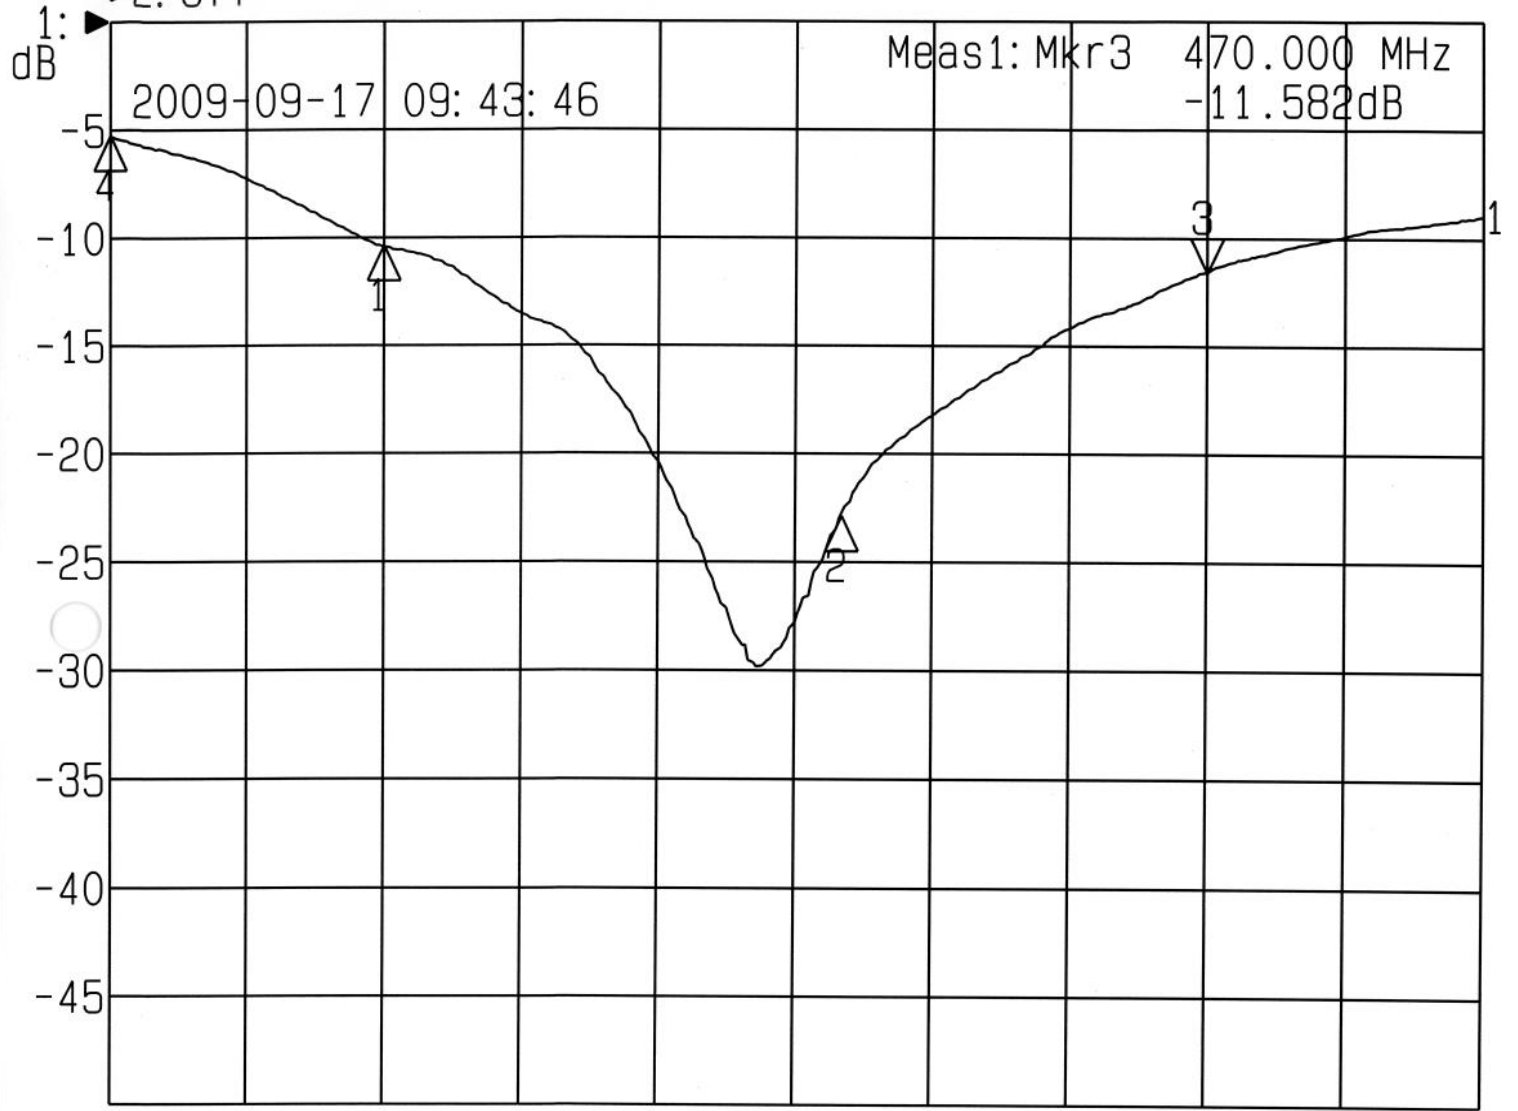

▶1: S11 Refl Port1 Log Mag 5.0 dB/ Ref 0.00 dB C

▷2: Off

Start 350.000 MHz

Stop 500.000 MHz

1: Mkr (MHz)	dB	2: Mkr (MHz)	dB
1: 380.0000	-3.029		
2: 430.0000	-7.122		
3> 470.0000	-13.077		
4: 350.0000	-1.704		

AV1568-1

100 x 100 FREE SPACE

►1: S11 Refl Port1 Log Mag 5.0 dB/ Ref 0.00 dB C

▷2: Off

Start 350.000 MHz

Stop 500.000 MHz

1: Mkr (MHz)	dB	2: Mkr (MHz)	dB
1: 380.0000	-10.433		
2: 430.0000	-22.894		
3> 470.0000	-11.582		
4: 350.0000	-5.293		

AV1568-1

100x100

500x1000 mm AR-LÉVM