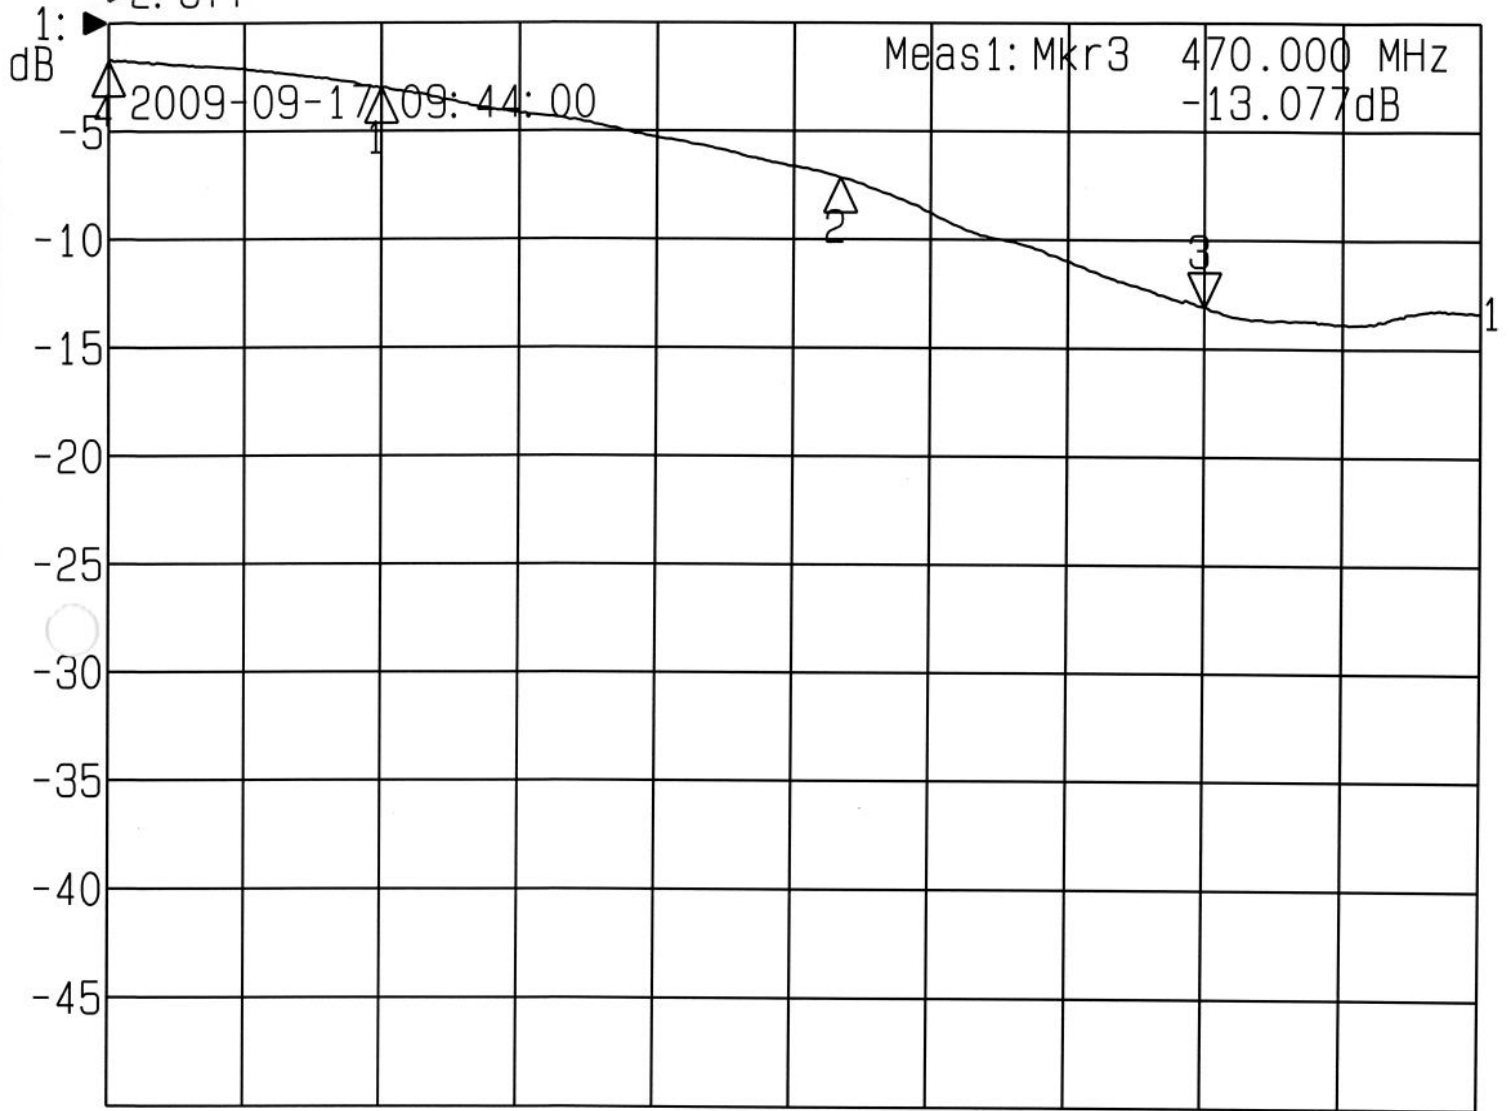

▶1: S11 Refl Port1 Log Mag 5.0 dB/ Ref 0.00 dB C

▷2: Off

Start 350.000 MHz

Stop 500.000 MHz

1: Mkr (MHz)	dB	2: Mkr (MHz)	dB
1: 380.0000	-3.029		
2: 430.0000	-7.122		
3> 470.0000	-13.077		
4: 350.0000	-1.704		

AV1568-1

100 x 100 FREE SPACE

►1: S11 Refl Port1 Log Mag 5.0 dB/ Ref 0.00 dB C

▷2: Off

Start 350.000 MHz

Stop 500.000 MHz

1: Mkr (MHz)	dB	2: Mkr (MHz)	dB
1: 380.0000	-10.433		
2: 430.0000	-22.894		
3> 470.0000	-11.582		
4: 350.0000	-5.293		

AV1568-1

100x100

500x1000 mm AR-LÉVM