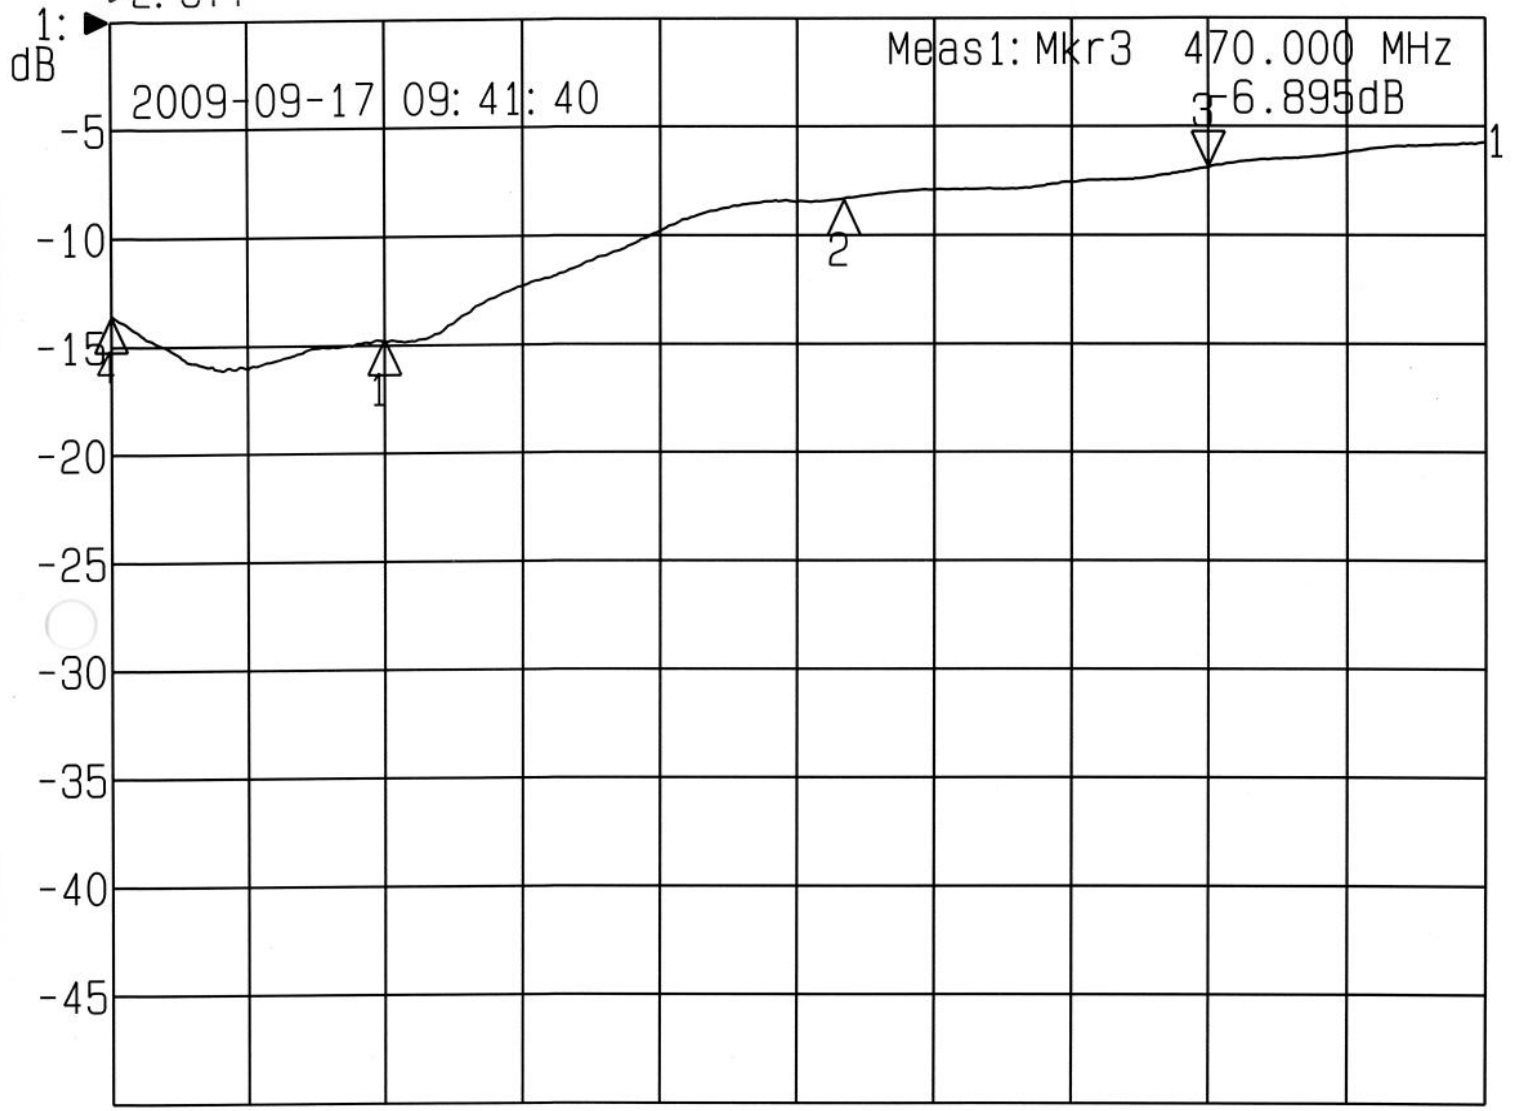

▶1: S11 Refl Port1 Log Mag 5.0 dB/ Ref 0.00 dB C

▷2: Off

1: Mkr (MHz)	dB	2: Mkr (MHz)	dB
1: 380.0000	-6.143		
2: 430.0000	-13.851		
3> 470.0000	-9.487		
4: 350.0000	-3.648		

AV1568-2

120x120 FRAME SPACE

►1: S11 Refl Port1 Log Mag 5.0 dB/ Ref 0.00 dB C

►2: Off

Start 350.000 MHz

Stop 500.000 MHz

1: Mkr (MHz)	dB	2: Mkr (MHz)	dB
1:	380.0000	-14.784	
2:	430.0000	-8.330	
3>	470.0000	-6.895	
4:	350.0000	-13.563	

AV1568-2

120 x 120 mm

500 x 1000 mm AR - LEV4