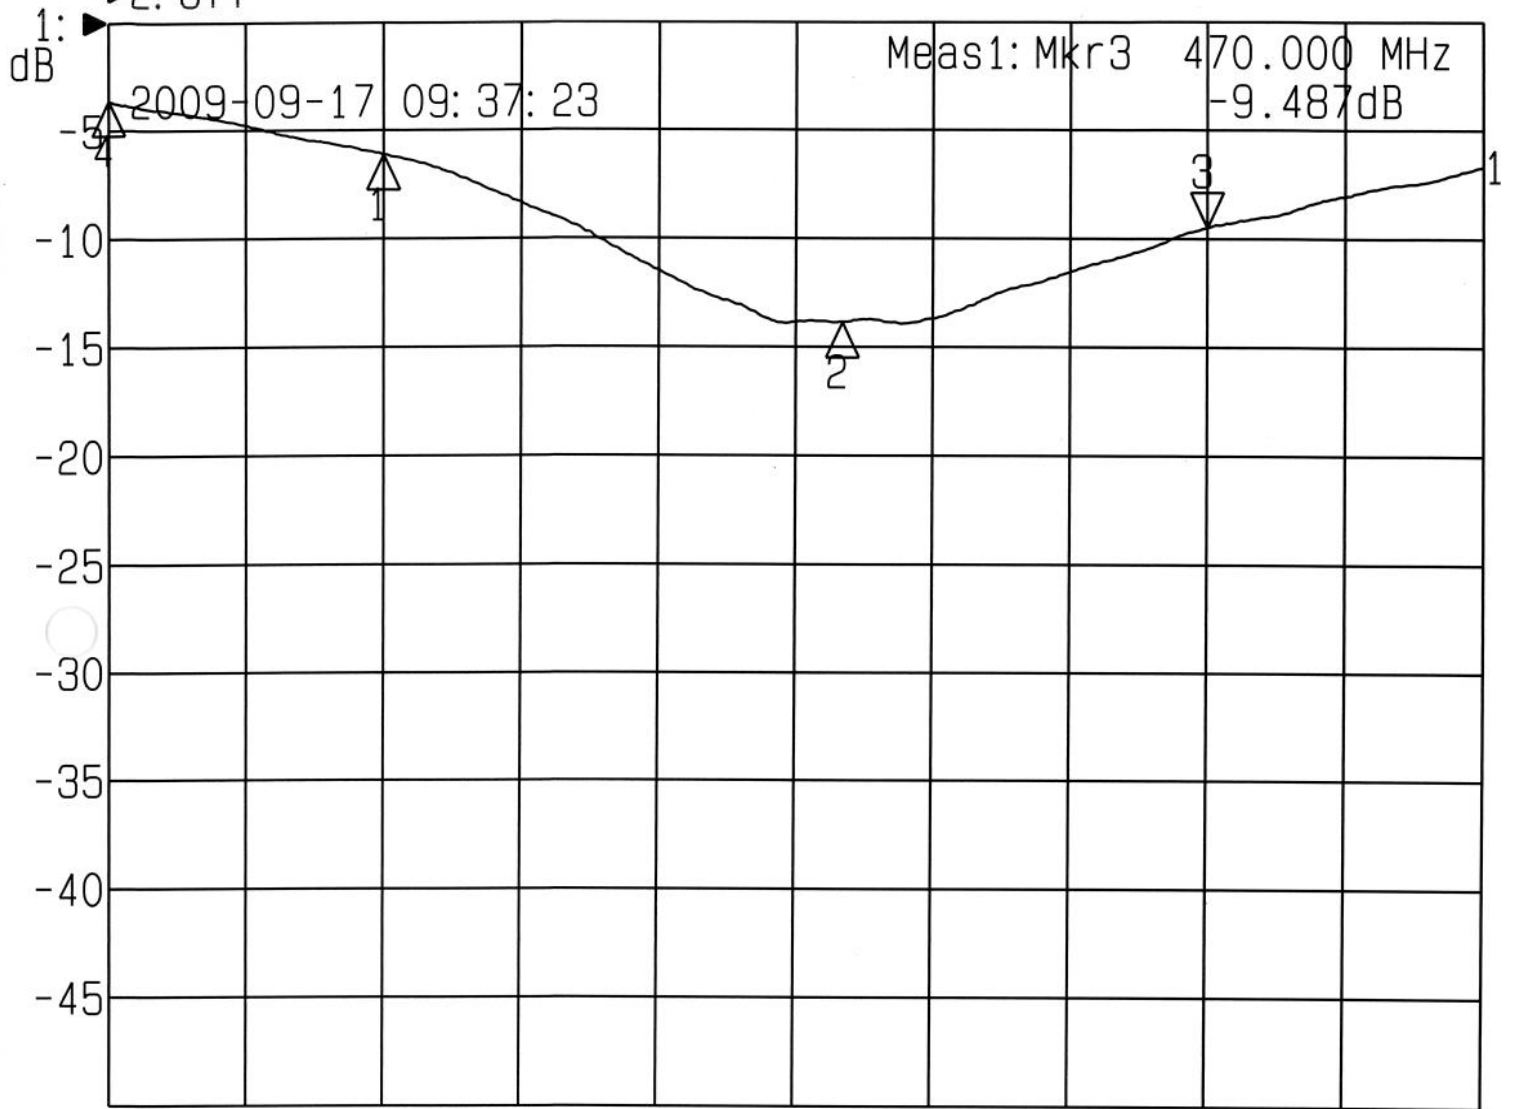

▶1: S11 Refl Port1 Log Mag 5.0 dB/ Ref 0.00 dB C

▷2: Off

1: Mkr (MHz)	dB	2: Mkr (MHz)	dB
1: 380.0000	-6.143		
2: 430.0000	-13.851		
3> 470.0000	-9.487		
4: 350.0000	-3.648		

AV1568-2

120x120 FRAME SPACE

►1: S11 Refl Port1 Log Mag 5.0 dB/ Ref 0.00 dB C

►2: Off

Start 350.000 MHz

Stop 500.000 MHz

1: Mkr (MHz)	dB	2: Mkr (MHz)	dB
1:	380.0000	-14.784	
2:	430.0000	-8.330	
3>	470.0000	-6.895	
4:	350.0000	-13.563	

AV1568-2

120 x 120 mm

500 x 1000 mm AR - LEV4